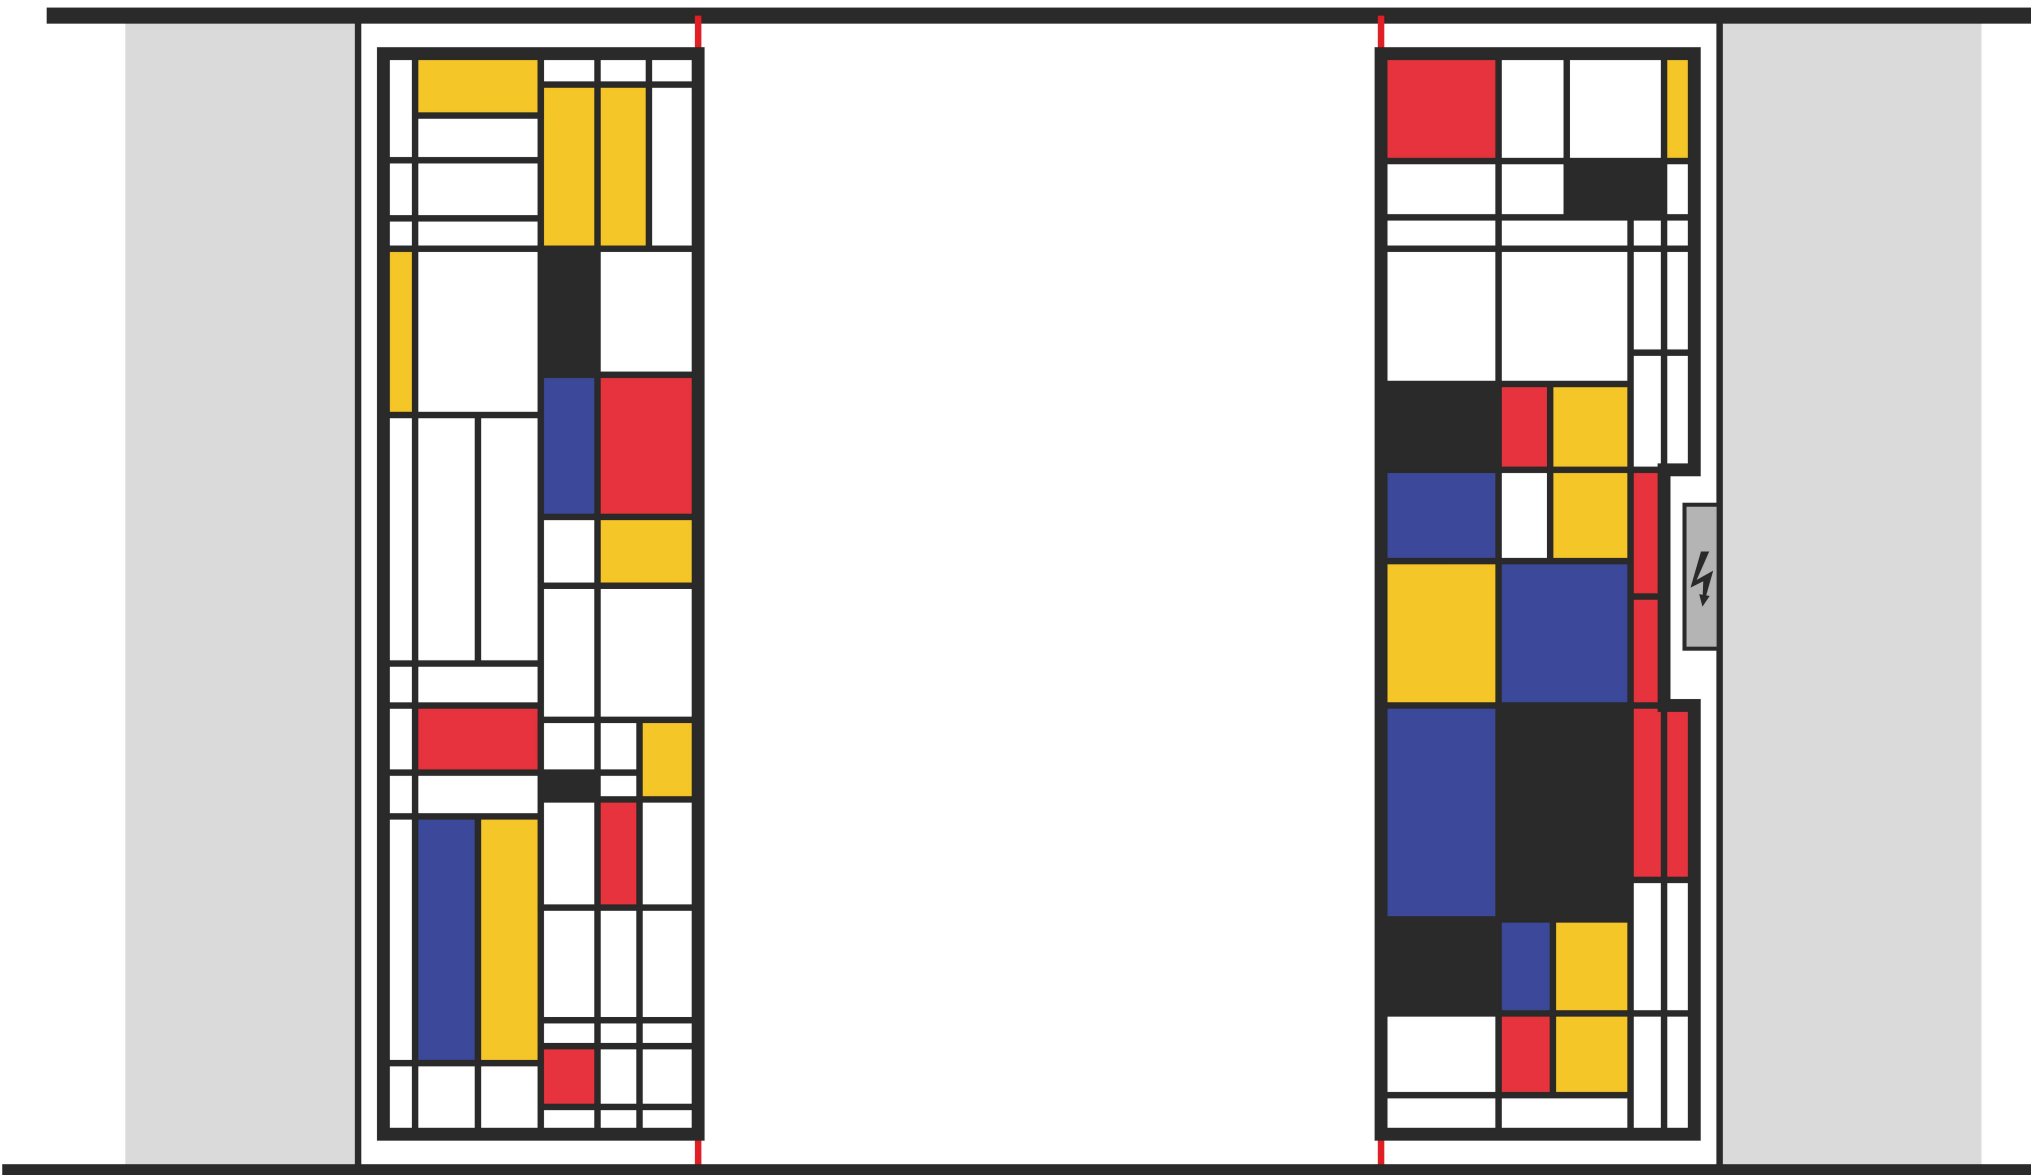

360,00 cm

90,00 cm

90,00 cm

90,00 cm

90,00 cm

305,00 cm

vista A

vista A

corridoio in salita

vista A

7,00 cm

32,00 cm

359,00 cm

345,00 cm

corridoio in salita →

vista A

359,00 cm

345,00 cm

32,00 cm

7,00 cm

1411

## PROGETTO PER IL MIGLIORAMENTO DELLA SALA MOSTRE

**Cancellata realizzata su progetto ispirato  
alle opere dell'artista olandese Piet Mondrian**

**€ 4.300,00 + iva.....5.246,00**

**Sistema con binario per appendere poster e quadri circa**